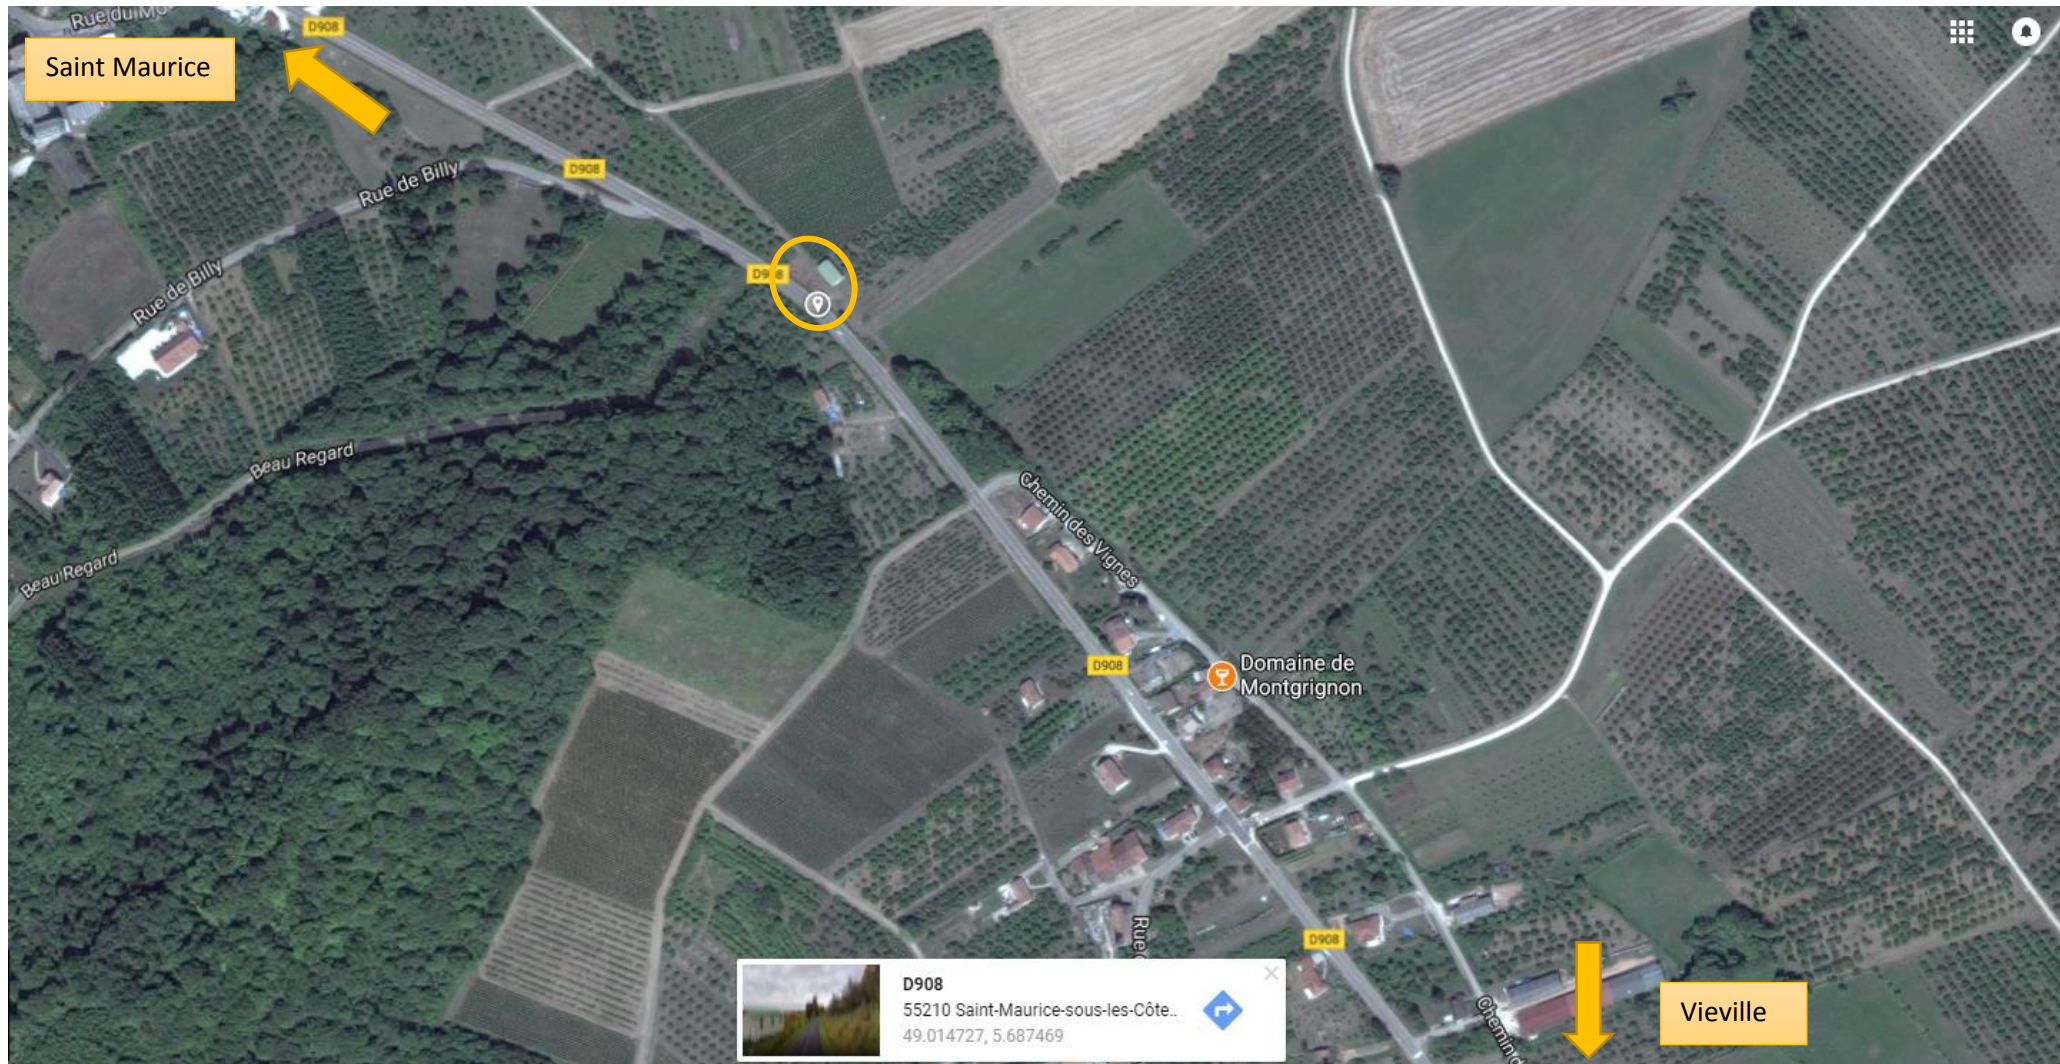

- **Le mercredi 2 aout, dans le Toulois, à partir de 9h30** à Blénod-lès-Toul sur une parcelle du Domaine Loevenbrück
Le stand se tiendra en haut de la parcelle, pour y accéder prendre le chemin du Puisat.

- **Le mercredi 2 aout, en Meuse, à partir de 13h30** près du Domaine de Montgrignon
Le stand se tiendra devant la parcelle située en bord de route à l'entrée de Billy-sous-les-cotes (coté Saint-Maurice-sous-les-côtes).

- **Le jeudi 3 aout, dans le Nord Moselle, à partir de 9h30 à Contz-les-bains**

L'adresse du lieu de rendez-vous est : 3 Rue du Stade 57480 Contz-les-Bains, le stand se tiendra au niveau des parcelles de vignes situées à proximité du stade

- **Le jeudi 3 aout, en pays Messin, à partir de 13h30 à Marieulles**

L'adresse du lieu de rendez-vous est 25 Rue des Côtes 57420 Marieulles, le stand se tiendra au niveau de la parcelle de vignes située au bout du chemin blanc qui longe le cimetière localisé à la sortie de Marieulles (en direction de Vezeon)